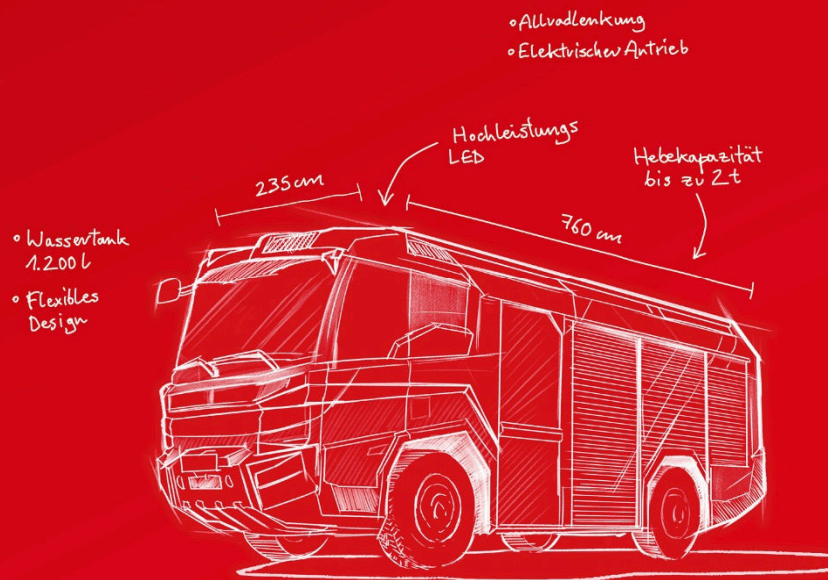

Dieser Job wird Leben retten.

Gemeinsam beschützen.

Es ist nicht allein der Wille, weltweiter Innovationsführer zu sein, der Rosenbauer zu gerade diesem macht. Es sind unsere Mitarbeiterinnen und Mitarbeiter – mit ihrer Vielfältigkeit und ihren Ideen, geeint durch ein gemeinsames Ziel: jene Menschen zu beschützen, die täglich ihr Leben riskieren, um das anderer zu retten.

Werden auch Sie Teil unserer gemeinsamen Mission und bewerben Sie sich bei der Rosenbauer International AG am Standort Leonding als:

SIMULATIONS- UND TESTINGENIEUR/IN, E-TRUCK

Ihre Aufgaben

- Aufbau und Weiterentwicklung eines modularen Gesamtfahrzeugmodells aktueller und zukünftiger E-Trucks – auf Basis der Technologie des Concept Fire Trucks, dem Feuerwehrfahrzeug der Zukunft
- Hauptverantwortung für die Simulation hybrider Antriebsstränge (thermisch und elektromechanisch)
- Konzeption von elektrischen Hochvolt(HV)-Systemen
- Planung, Durchführung und Auswerten von Fahrzeugversuchen
- Auswertung der Ergebnisse aus den Vorserienfahrzeugen im Einsatz bei Modellregionskunden
- Enge Zusammenarbeit mit dem Fahrzeugversuch sowie zentrale Ansprechperson für Entwicklungspartner